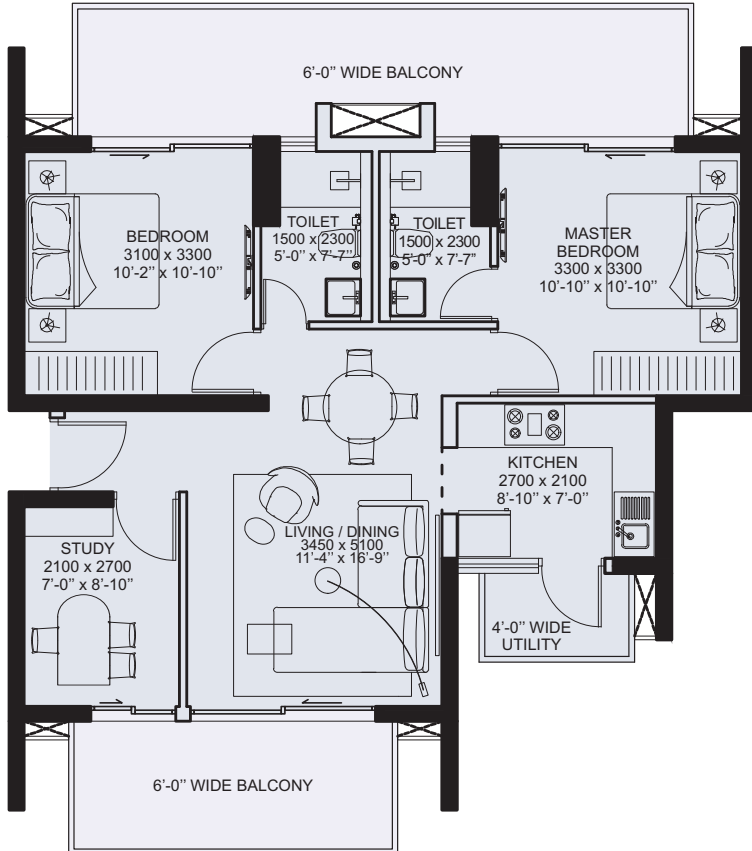

# ILD Arete Sohna Floor Plan, 3BHK 1325

9654953152

Area: 1325 sq.ft.